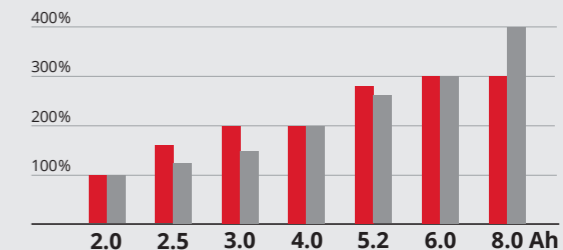

ASPIRATOR VERTICAL FARA CABLU

	TE-SV 18 Li - Solo EXPERT
Acumulator PXC voltaj / capacitate	18 V / -
Rezervor	Plastic, 0.6 l
Greutate produs	1.05 kg (fara acumulator)
Setari viteza	2
Numar acumulatori / numar incarcatoare	0 / 0
Duze	Perie actionata de motor, 2-in-1 duza universala, duza flexibla ingusta
Filte	Sistem filtrare 3 elemente: pre-filtru, filtru plisat inlocuibil si lavabil, filtru motor
Suport perete	•
Roti cauciucate	•
LED	•
Ambalaj	Cutie color
Numar articol	23.471.80

ASPIRATOR FARA CABLU PENTRU CENUSA

	TE-AV 18/15 Li C - Solo EXPERT
Acumulator PXC voltaj / capacitate	18 V / -
Putere aspirare	100 mbar
Rezervor	Otel inox, 15 l
Furtun aspirare lungime / diametru	120 cm / 36 mm
Greutate produs	3.1 kg (fara acumulator)
Tehnologie curatare filtru	•
Maner de transport	•
Rotile	•
Strangere furtun	•
Depozitare accesorii	•
Numar acumulatori / numar incarcatoare	0 / 0
Filtru plisat	•
Ambalaj	Cutie color
Numar articol	23.517.00

ACUMULATORI SI INCARCATOARE.

Alegeti acumulatorul care se potriveste cel mai bine activitatii dumneavoastra

	Putere max.	Nr. Art.
Acumulator 5.0 - 8.0 Ah Power X-Change Plus 18 V	1350 W	45.116.00
Acumulator 4.0 - 6.0 Ah Power X-Change Plus 18 V	1350 W	45.115.02
Acumulator 5.2 Ah Power X-Change Plus 18 V	1260 W	45.114.37
Acumulator 4.0 Ah Power X-Change Plus 18 V	900 W	45.115.53
Acumulator 3.0 Ah Power X-Change Plus 18 V	900 W	45.115.01

Acumulator 4.0 Ah Power X-Change 18 V	900 W	45.113.96
Acumulator 2.5 Ah Power X-Change 18 V	720 W	45.115.16
Acumulator 2.0 Ah Power X-Change 18 V	450 W	45.113.95

2x 5.2 Ah Power X-Change Twin-Pack	2x 1260 W	45.115.26
2x 4.0 Ah Power X-Change Twin-Pack	2x 900 W	45.115.89
2x 2.5 Ah Power X-Change Twin-Pack	2x 720 W	45.115.24